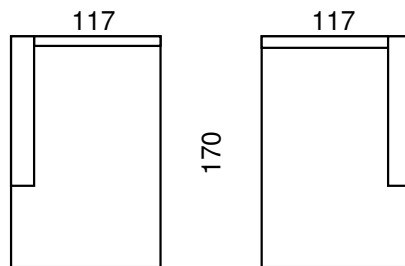

YARIS

ELEMENTENOVERZICHT

Onderstaande afmetingen zijn bij benadering. Een tolerantie van ca. 2cm dient in acht te worden genomen !

Hoek Links / Rechts

Hoogte : ca. 87cm.
Zithoogte : ca. 45cm.

Ottoman Links / Rechts

Poef 95x65

Poef 100x100*

Poef 65x100*

*Poef 100x100cm = breedte 100cm x "algemene" diepte van de bank (100cm) !

*Poef 65x100cm = breedte 65cm x "algemene" diepte van de bank (100cm) !

--> Deze 2 poefs kunnen als "eind-element" geplaatst worden tegen bijv. 1.5ZA !

Longchair 105 Links / Rechts*

Longchair 95 Links / Rechts*

Longchair 82.50 Links / Rechts*

Longchair 70 Links / Rechts*

*LCH 105 L/R = gebaseerd op rugkussenbreedte (105cm) van 3.5AL/AR.

*LCH 95 L/R = gebaseerd op rugkussenbreedte (95cm) van 3AL/AR.

*LCH 82.5 L/R = gebaseerd op rugkussenbreedte (82.50cm) van 2.5AL/AR.

*LCH 70 L/R = gebaseerd op rugkussenbreedte (70cm) van 2AL/AR.

YARIS

ELEMENTENOVERZICHT

Onderstaande afmetingen zijn bij benadering. Een tolerantie van ca. 2cm dient in acht te worden genomen !