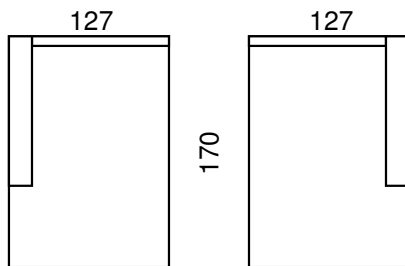

YARIS

ELEMENTENOVERZICHT

Onderstaande afmetingen zijn bij benadering. Een tolerantie van ca. 2cm dient in acht te worden genomen !

Hoek Links / Rechts

Hoogte : ca. 87cm.
Zithoogte : ca. 45cm.

Ottoman Links / Rechts

Poef 95x65

Poef 100x100*

Poef 65x100*

*Poef 100x100cm = breedte 100cm x "algemene" diepte van de bank (100cm) !

*Poef 65x100cm = breedte 65cm x "algemene" diepte van de bank (100cm) !

--> Deze 2 poefs kunnen als "eind-element" geplaatst worden tegen bijv. 1.5ZA !

Longchair 105 Links / Rechts*

Longchair 95 Links / Rechts*

Longchair 82.50 Links / Rechts*

Longchair 70 Links / Rechts*

*LCH 105 L/R = gebaseerd op rugkussenbreedte (105cm) van 3.5AL/AR.

*LCH 95 L/R = gebaseerd op rugkussenbreedte (95cm) van 3AL/AR.

*LCH 82.5 L/R = gebaseerd op rugkussenbreedte (82.50cm) van 2.5AL/AR.

*LCH 70 L/R = gebaseerd op rugkussenbreedte (70cm) van 2AL/AR.

YARIS

ELEMENTENOVERZICHT

Onderstaande afmetingen zijn bij benadering. Een tolerantie van ca. 2cm dient in acht te worden genomen !