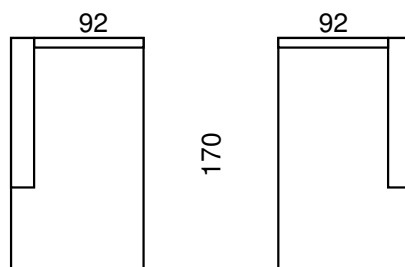

YARIS

ELEMENTENOVERZICHT

Onderstaande afmetingen zijn bij benadering. Een tolerantie van ca. 2cm dient in acht te worden genomen !

Hoek Links / Rechts

Hoogte : ca. 87cm.
Zithoogte : ca. 45cm.

Ottoman Links / Rechts

Poef 95x65

Poef 100x100*

Poef 65x100*

*Poef 100x100cm = breedte 100cm x "algemene" diepte van de bank (100cm) !

*Poef 65x100cm = breedte 65cm x "algemene" diepte van de bank (100cm) !

--> Deze 2 poefs kunnen als "eind-element" geplaatst worden tegen bijv. 1.5ZA !

Longchair 105 Links / Rechts*

Longchair 95 Links / Rechts*

Longchair 82.50 Links / Rechts*

Longchair 70 Links / Rechts*

*LCH 105 L/R = gebaseerd op rugkussenbreedte (105cm) van 3.5AL/AR.

*LCH 95 L/R = gebaseerd op rugkussenbreedte (95cm) van 3AL/AR.

*LCH 82.5 L/R = gebaseerd op rugkussenbreedte (82.50cm) van 2.5AL/AR.

*LCH 70 L/R = gebaseerd op rugkussenbreedte (70cm) van 2AL/AR.

YARIS

ELEMENTENOVERZICHT

Onderstaande afmetingen zijn bij benadering. Een tolerantie van ca. 2cm dient in acht te worden genomen !