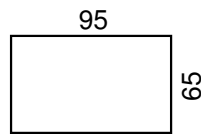

YARIS

ELEMENTENOVERZICHT

Onderstaande afmetingen zijn bij benadering. Een tolerantie van ca. 2cm dient in acht te worden genomen !

Hoek Links / Rechts

Hoogte : ca. 87cm.
Zithoogte : ca. 45cm.

Ottoman Links / Rechts

Poef 95x65

Poef 100x100*

Poef 65x100*

*Poef 100x100cm = breedte 100cm x "algemene" diepte van de bank (100cm) !

*Poef 65x100cm = breedte 65cm x "algemene" diepte van de bank (100cm) !

--> Deze 2 poefs kunnen als "eind-element" geplaatst worden tegen bijv. 1.5ZA !

Longchair 105 Links / Rechts*

Longchair 95 Links / Rechts*

Longchair 82.50 Links / Rechts*

Longchair 70 Links / Rechts*

*LCH 105 L/R = gebaseerd op rugkussenbreedte (105cm) van 3.5AL/AR.

*LCH 95 L/R = gebaseerd op rugkussenbreedte (95cm) van 3AL/AR.

*LCH 82.5 L/R = gebaseerd op rugkussenbreedte (82.50cm) van 2.5AL/AR.

*LCH 70 L/R = gebaseerd op rugkussenbreedte (70cm) van 2AL/AR.

YARIS

ELEMENTENOVERZICHT

Onderstaande afmetingen zijn bij benadering. Een tolerantie van ca. 2cm dient in acht te worden genomen !