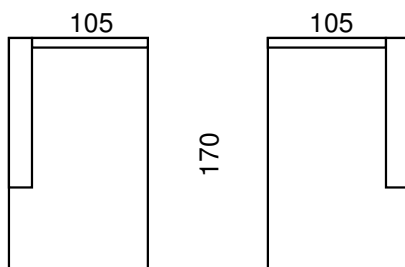

YARIS

ELEMENTENOVERZICHT

Onderstaande afmetingen zijn bij benadering. Een tolerantie van ca. 2cm dient in acht te worden genomen !

Hoek Links / Rechts

Hoogte : ca. 87cm.
Zithoogte : ca. 45cm.

Ottoman Links / Rechts

Poef 95x65

Poef 100x100*

Poef 65x100*

*Poef 100x100cm = breedte 100cm x "algemene" diepte van de bank (100cm) !

*Poef 65x100cm = breedte 65cm x "algemene" diepte van de bank (100cm) !

--> Deze 2 poefs kunnen als "eind-element" geplaatst worden tegen bijv. 1.5ZA !

Longchair 105 Links / Rechts*

Longchair 95 Links / Rechts*

Longchair 82.50 Links / Rechts*

Longchair 70 Links / Rechts*

*LCH 105 L/R = gebaseerd op rugkussenbreedte (105cm) van 3.5AL/AR.

*LCH 95 L/R = gebaseerd op rugkussenbreedte (95cm) van 3AL/AR.

*LCH 82.5 L/R = gebaseerd op rugkussenbreedte (82.50cm) van 2.5AL/AR.

*LCH 70 L/R = gebaseerd op rugkussenbreedte (70cm) van 2AL/AR.

YARIS

ELEMENTENOVERZICHT

Onderstaande afmetingen zijn bij benadering. Een tolerantie van ca. 2cm dient in acht te worden genomen !