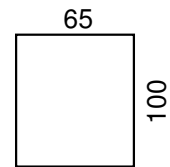

YARIS

ELEMENTENOVERZICHT

Onderstaande afmetingen zijn bij benadering. Een tolerantie van ca. 2cm dient in acht te worden genomen !

Hoek Links / Rechts

Hoogte : ca. 87cm.
Zithoogte : ca. 45cm.

Ottoman Links / Rechts

Poef 95x65

Poef 100x100*

Poef 65x100*

*Poef 100x100cm = breedte 100cm x "algemene" diepte van de bank (100cm) !

*Poef 65x100cm = breedte 65cm x "algemene" diepte van de bank (100cm) !

--> Deze 2 poefs kunnen als "eind-element" geplaatst worden tegen bijv. 1.5ZA !

Longchair 105 Links / Rechts*

Longchair 95 Links / Rechts*

Longchair 82.50 Links / Rechts*

Longchair 70 Links / Rechts*

*LCH 105 L/R = gebaseerd op rugkussenbreedte (105cm) van 3.5AL/AR.

*LCH 95 L/R = gebaseerd op rugkussenbreedte (95cm) van 3AL/AR.

*LCH 82.5 L/R = gebaseerd op rugkussenbreedte (82.50cm) van 2.5AL/AR.

*LCH 70 L/R = gebaseerd op rugkussenbreedte (70cm) van 2AL/AR.

YARIS

ELEMENTENOVERZICHT

Onderstaande afmetingen zijn bij benadering. Een tolerantie van ca. 2cm dient in acht te worden genomen !