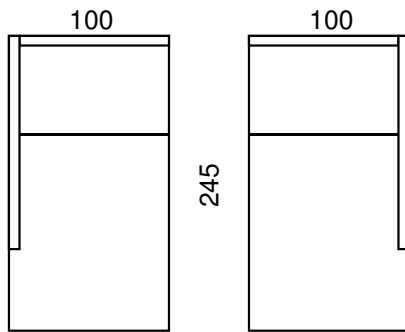

YARIS

ELEMENTENOVERZICHT

Onderstaande afmetingen zijn bij benadering. Een tolerantie van ca. 2cm dient in acht te worden genomen !

Hoek Links / Rechts

Hoogte : ca. 87cm.
Zithoogte : ca. 45cm.

Ottoman Links / Rechts

Poef 95x65

Poef 100x100*

Poef 65x100*

*Poef 100x100cm = breedte 100cm x "algemene" diepte van de bank (100cm) !

*Poef 65x100cm = breedte 65cm x "algemene" diepte van de bank (100cm) !

--> Deze 2 poefs kunnen als "eind-element" geplaatst worden tegen bijv. 1.5ZA !

Longchair 105 Links / Rechts*

Longchair 95 Links / Rechts*

Longchair 82.50 Links / Rechts*

Longchair 70 Links / Rechts*

*LCH 105 L/R = gebaseerd op rugkussenbreedte (105cm) van 3.5AL/AR.

*LCH 95 L/R = gebaseerd op rugkussenbreedte (95cm) van 3AL/AR.

*LCH 82.5 L/R = gebaseerd op rugkussenbreedte (82.50cm) van 2.5AL/AR.

*LCH 70 L/R = gebaseerd op rugkussenbreedte (70cm) van 2AL/AR.

YARIS

ELEMENTENOVERZICHT

Onderstaande afmetingen zijn bij benadering. Een tolerantie van ca. 2cm dient in acht te worden genomen !